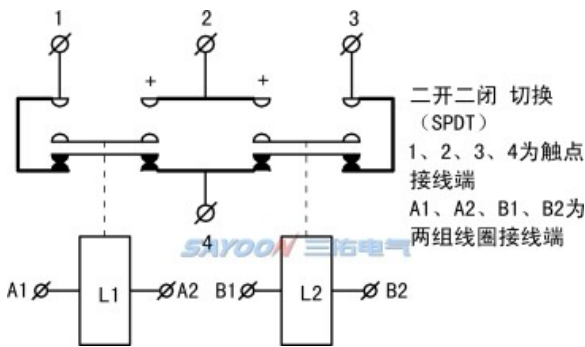

## 负载特性曲线图

### 尺寸图

### 线路原理图

二开二闭 切换 (2xSPDT) 应用于电机反转  
1、2、3、4为触点接线端  
A1、A2、B1、B2为两组线圈接线端