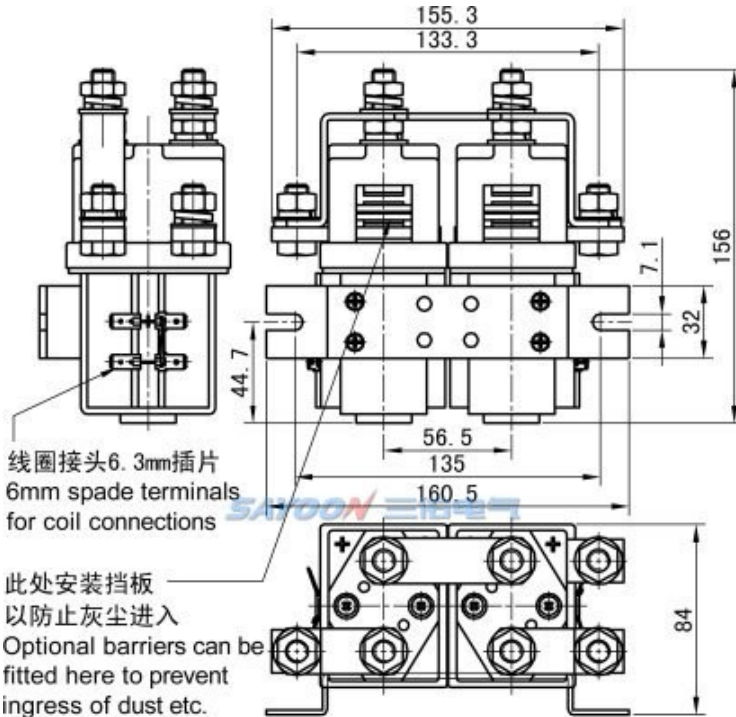

## 技术参数

(版本 1.70)

三佑产品型号	CZWH400A-2T
触点形式	二组转换 (DPDT)
线圈额定电压 (DC V)	6V, 12V, 24V, 36V, 48V, 60V, 72V, 84V, 120V, 150V, 220V等
触点额定电压 (DC V)	≤80V
触点48V电路额定负载电流 (DC-1)	400A
100A负载下主触点接触压降	≥80mV
(20±5)°C下, 冷却吸合动作电压 (V)	≥70%
(20±5)°C下, 冷却释放动作电压 (V)	≥35%, ≤5%
40°C线圈工作电压范围	0.8-1.2Us
通电动作时间	40毫秒
断电释放时间	12毫秒
触点接通最大弹跳时间	10毫秒
触点断开最大弹跳时间	3毫秒
绝缘电阻	20MΩ
抗电强度	50Hz/60Hz 1000VAC 1minute
主触头最大通断能力 (通电5ms)	1500A/5ms at 48V DC
线圈功耗 (W)	22-40
线圈温升 (K)	≤80
引出端温升 (K)	≤65
电寿命	2万次
机械寿命	30万次
工作规范	连续或者断续 (默认)
触点材料	银合金
负载接线端子类型	M10螺丝
线圈接线端子类型	6.3mm插片
辅助触点额定负载 (可选件)	2A/48VDC, 5A/24VDC
常闭到常开动作时间	14毫秒

## 负载特性曲线图

### 尺寸图