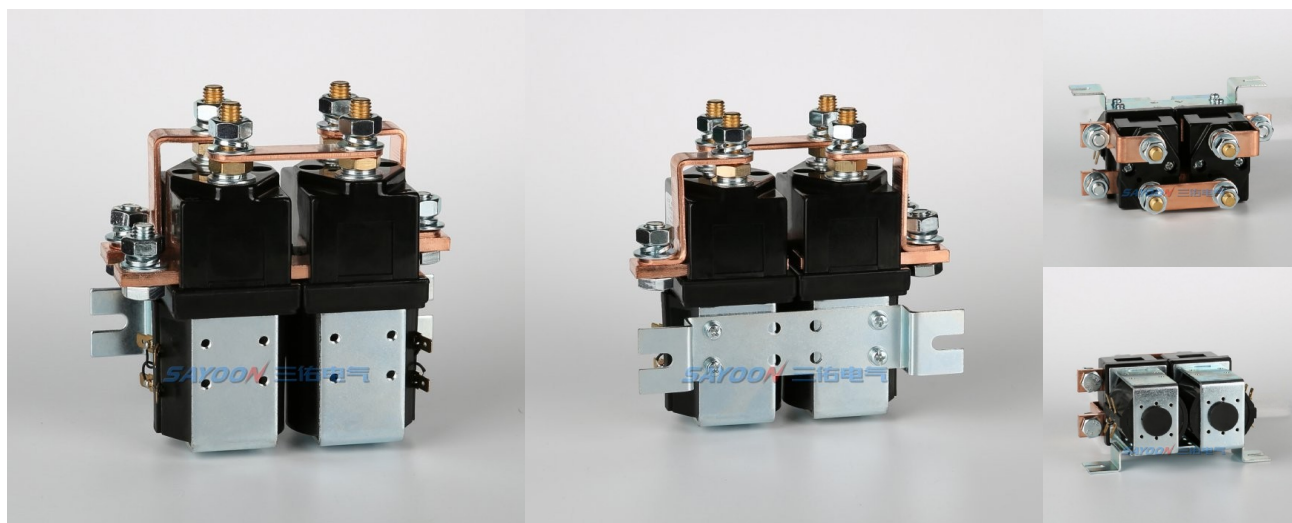

## 直流接触器

## CZWH400A-2T 直流接触器

## 用途

该产品具有切换触点，适用于电动汽车、电信通信设备、电镀设备、工程机械、电瓶车、电动叉车、火车、船舶、不间断电源等电控系统。

CZWH	400A	-2T	-S	-C	-M	-□	/24V
1	2	3	4	5	6	7	8

- 1 产品型号
- 2 额定电流
- 3 电路结构: 双线圈, 双联电路, 正反切换
- 4 辅助开关: 无-不带辅助开关; S-带辅助开关
- 5 横吹磁场
- 6 安装支架类型: M卧式(默认), 2L两个竖式, 4L四个竖式
- 7 其它功能代号: I: 带抑制二级管, R: 负载预充电阻, CO: 连续工作制, IN: 断续工作制
- 8 线圈额定电压: 6V, 12V, 24V, 36V, 48V, 60V, 72V, 84V, 120V, 150V, 220V等

## 技术参数

(版本 1.70)

三佑产品型号	CZWH400A-2T
触点形式	二组转换 (DPDT)
线圈额定电压 (DC V)	6V, 12V, 24V, 36V, 48V, 60V, 72V, 84V, 120V, 150V, 220V等
触点额定电压 (DC V)	≤80V
触点48V电路额定负载电流 (DC-1)	400A
100A负载下主触点接触压降	≥80mV
(20±5)°C下, 冷却吸合动作电压 (V)	≥70%
(20±5)°C下, 冷却释放动作电压 (V)	≥35%, ≤5%
40°C线圈工作电压范围	0.8-1.2Us
通电动作时间	40毫秒
断电释放时间	12毫秒
触点接通最大弹跳时间	10毫秒
触点断开最大弹跳时间	3毫秒
绝缘电阻	20MΩ
抗电强度	50Hz/60Hz 1000VAC 1minute
主触头最大通断能力 (通电5ms)	1500A/5ms at 48V DC
线圈功耗 (W)	22-40
线圈温升 (K)	≤80
引出端温升 (K)	≤65
电寿命	2万次
机械寿命	30万次
工作规范	连续或者断续 (默认)
触点材料	银合金
负载接线端子类型	M10螺丝
线圈接线端子类型	6.3mm插片
辅助触点额定负载 (可选件)	2A/48VDC, 5A/24VDC
常闭到常开动作时间	14毫秒