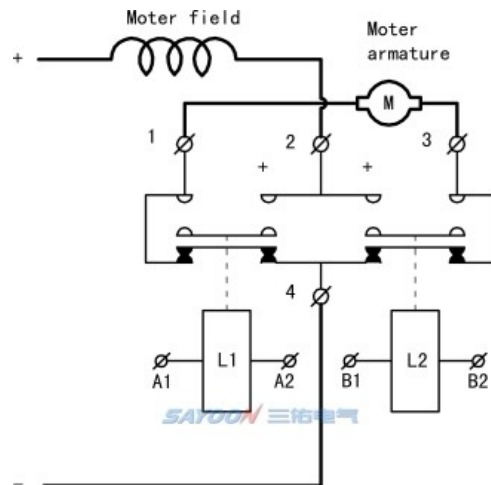

## 负载特性曲线图

### 尺寸图

### 线路原理图

二开二闭 切换 (2xSPDT) 应用于电机反转  
1、2、3、4为触点接线端  
A1、A2、B1、B2为两组线圈接线端